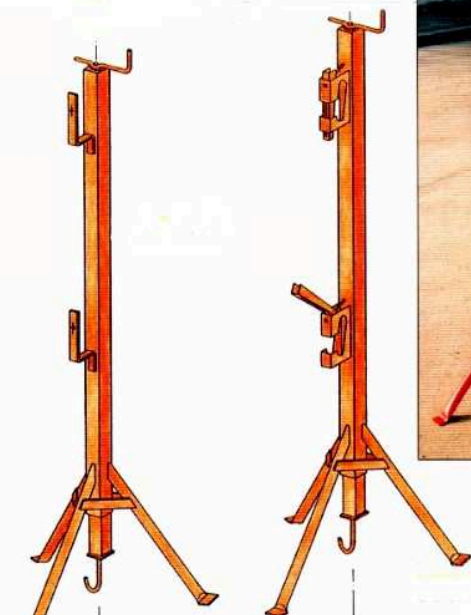

# **GARDE CORPS POUR POSE DE DALLE ALVEOLEE ET PREDALLE**

**Type Brouette**

Mâchoire  
par pression  
entre joints

**Type Pince à serrage**

## **Garde corps à crochet sur prédalle**

**Fixation sur prédalle, prévue à cet effet**