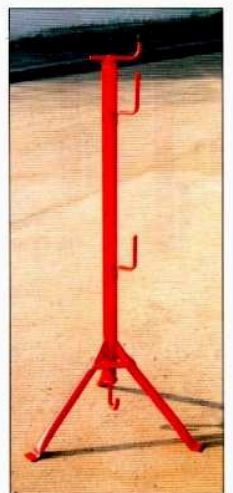

# **GARDE CORPS POUR POSE DE DALLE ALVEOLEE ET PREDALLE**

**Type Brouette**

Mâchoire  
par pression  
entre joints

**Type Pince à serrage**

## **Garde corps à crochet sur prédalle**

**Fixation sur prédalle, prévue à cet effet**