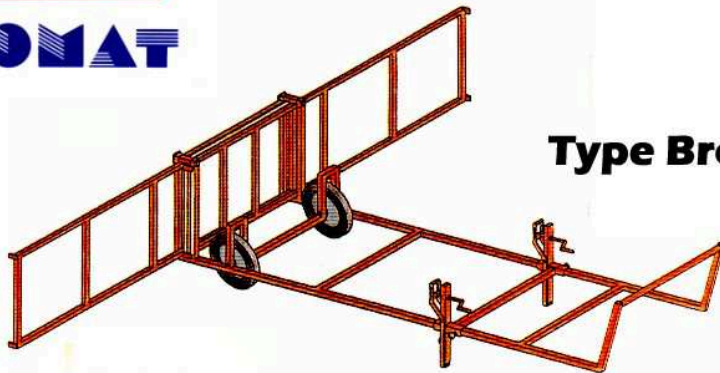

# **GARDE CORPS POUR POSE DE DALLE ALVEOLEE ET PREDALLE**

**Type Brouette**

Mâchoire  
par pression  
entre joints

**Type Pince à serrage**

## **Garde corps à crochet sur prédalle**

**Fixation sur prédalle, prévue à cet effet**