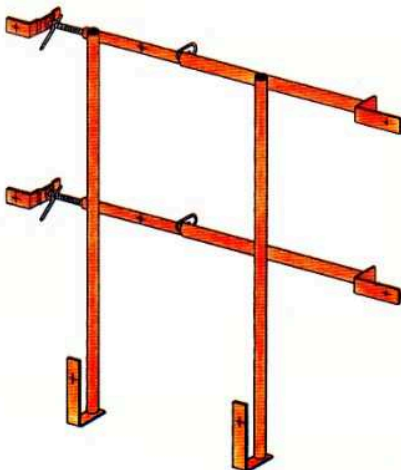

## **GARDE CORPS LISSES ET BARRIERES**

**Lisse extensible à têtes  
de 0.70 à 1.30 m  
de 1.10 à 1.80 m**

**Garde corps extensible  
de 0.70 à 1.30 m  
de 1.10 à 1.80 m**

**Protection pour  
baie d'ascenseur**